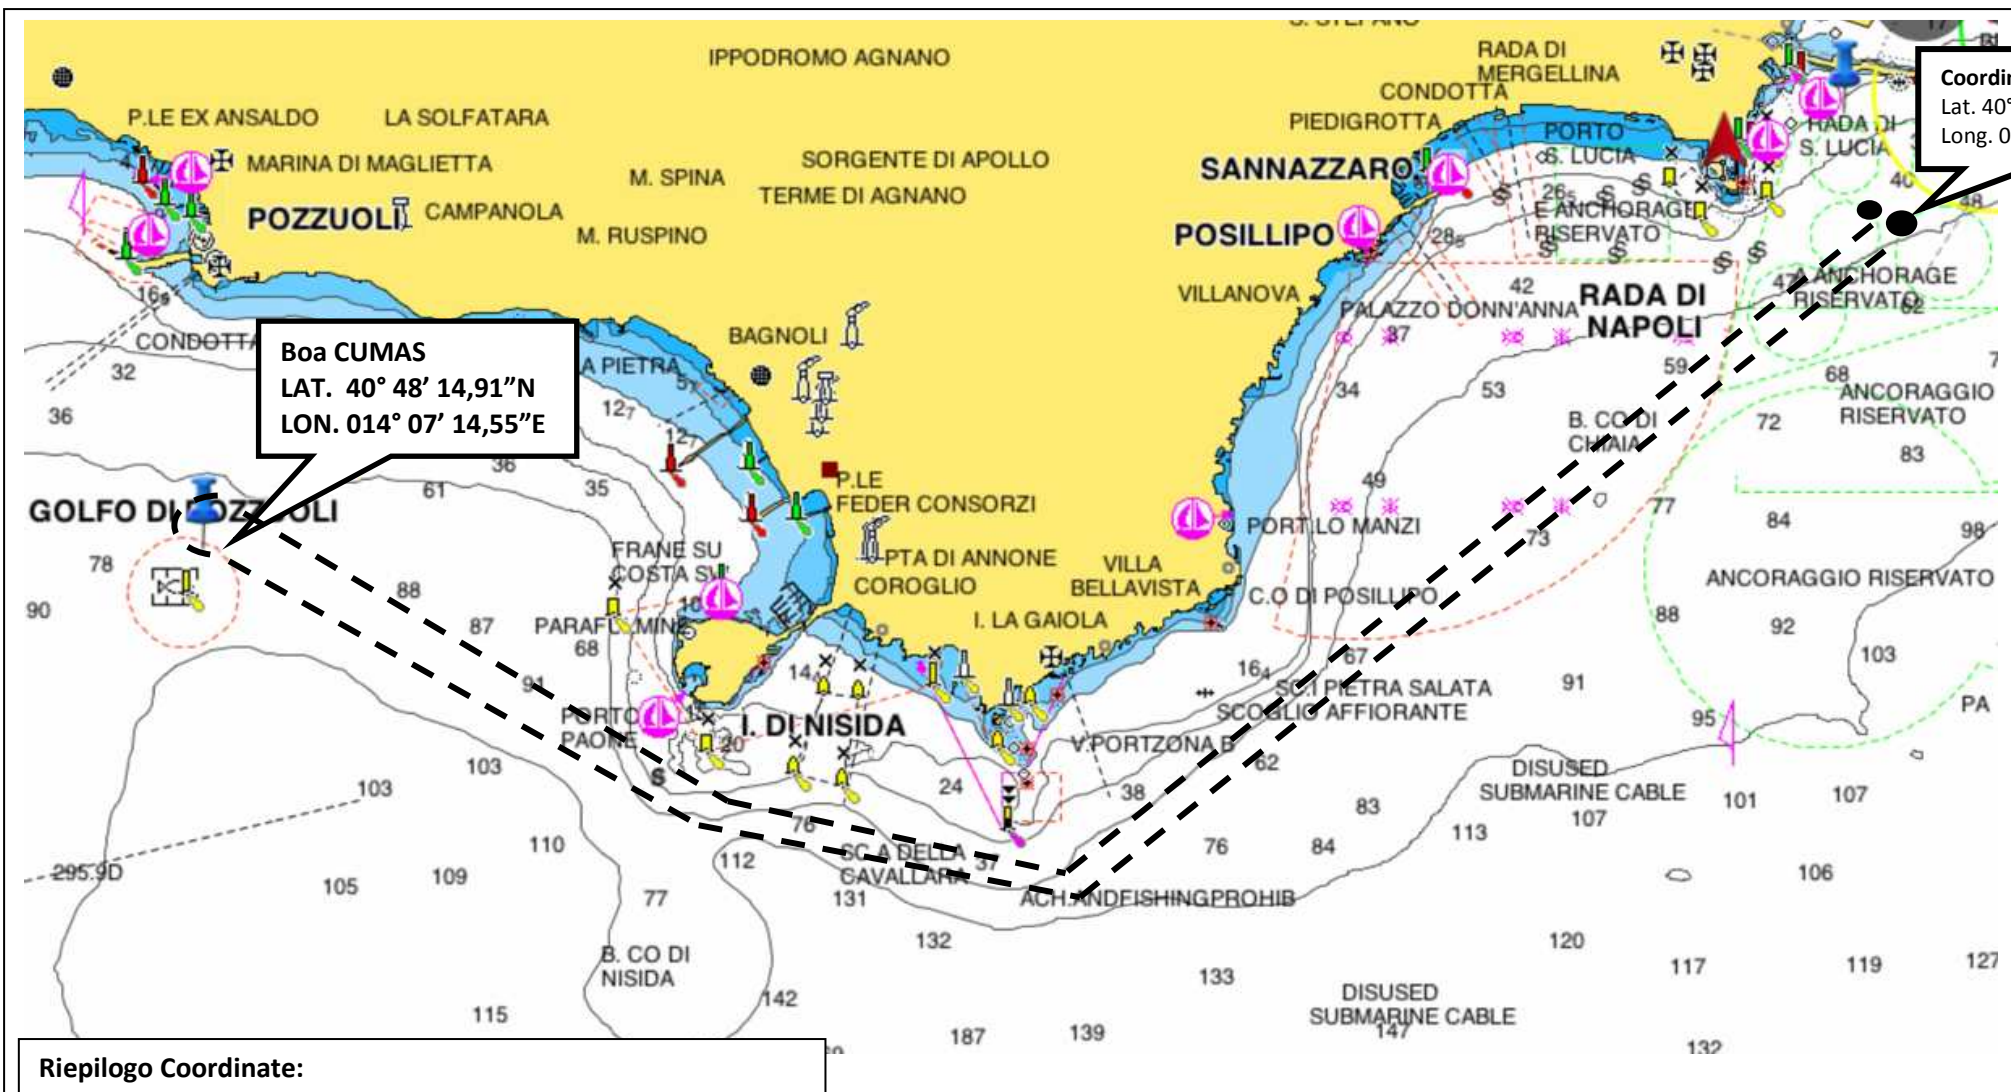

Cartina percorso "Coppa Giuseppina Aloj"

Coordinate Partenza
Lat. 40° 49' 10''N
Long. 014° 15' 50''E

Boa CUMAS
LAT. 40° 48' 14,91''N
LON. 014° 07' 14,55''E

Riepilogo Coordinate:
Partenza: Lat. 40° 49' 10''N – Long. 014° 15' 50''E
Boa CUMAS: Lat. 40° 48' 14,91''N – Long. 014° 07' 14,55''E